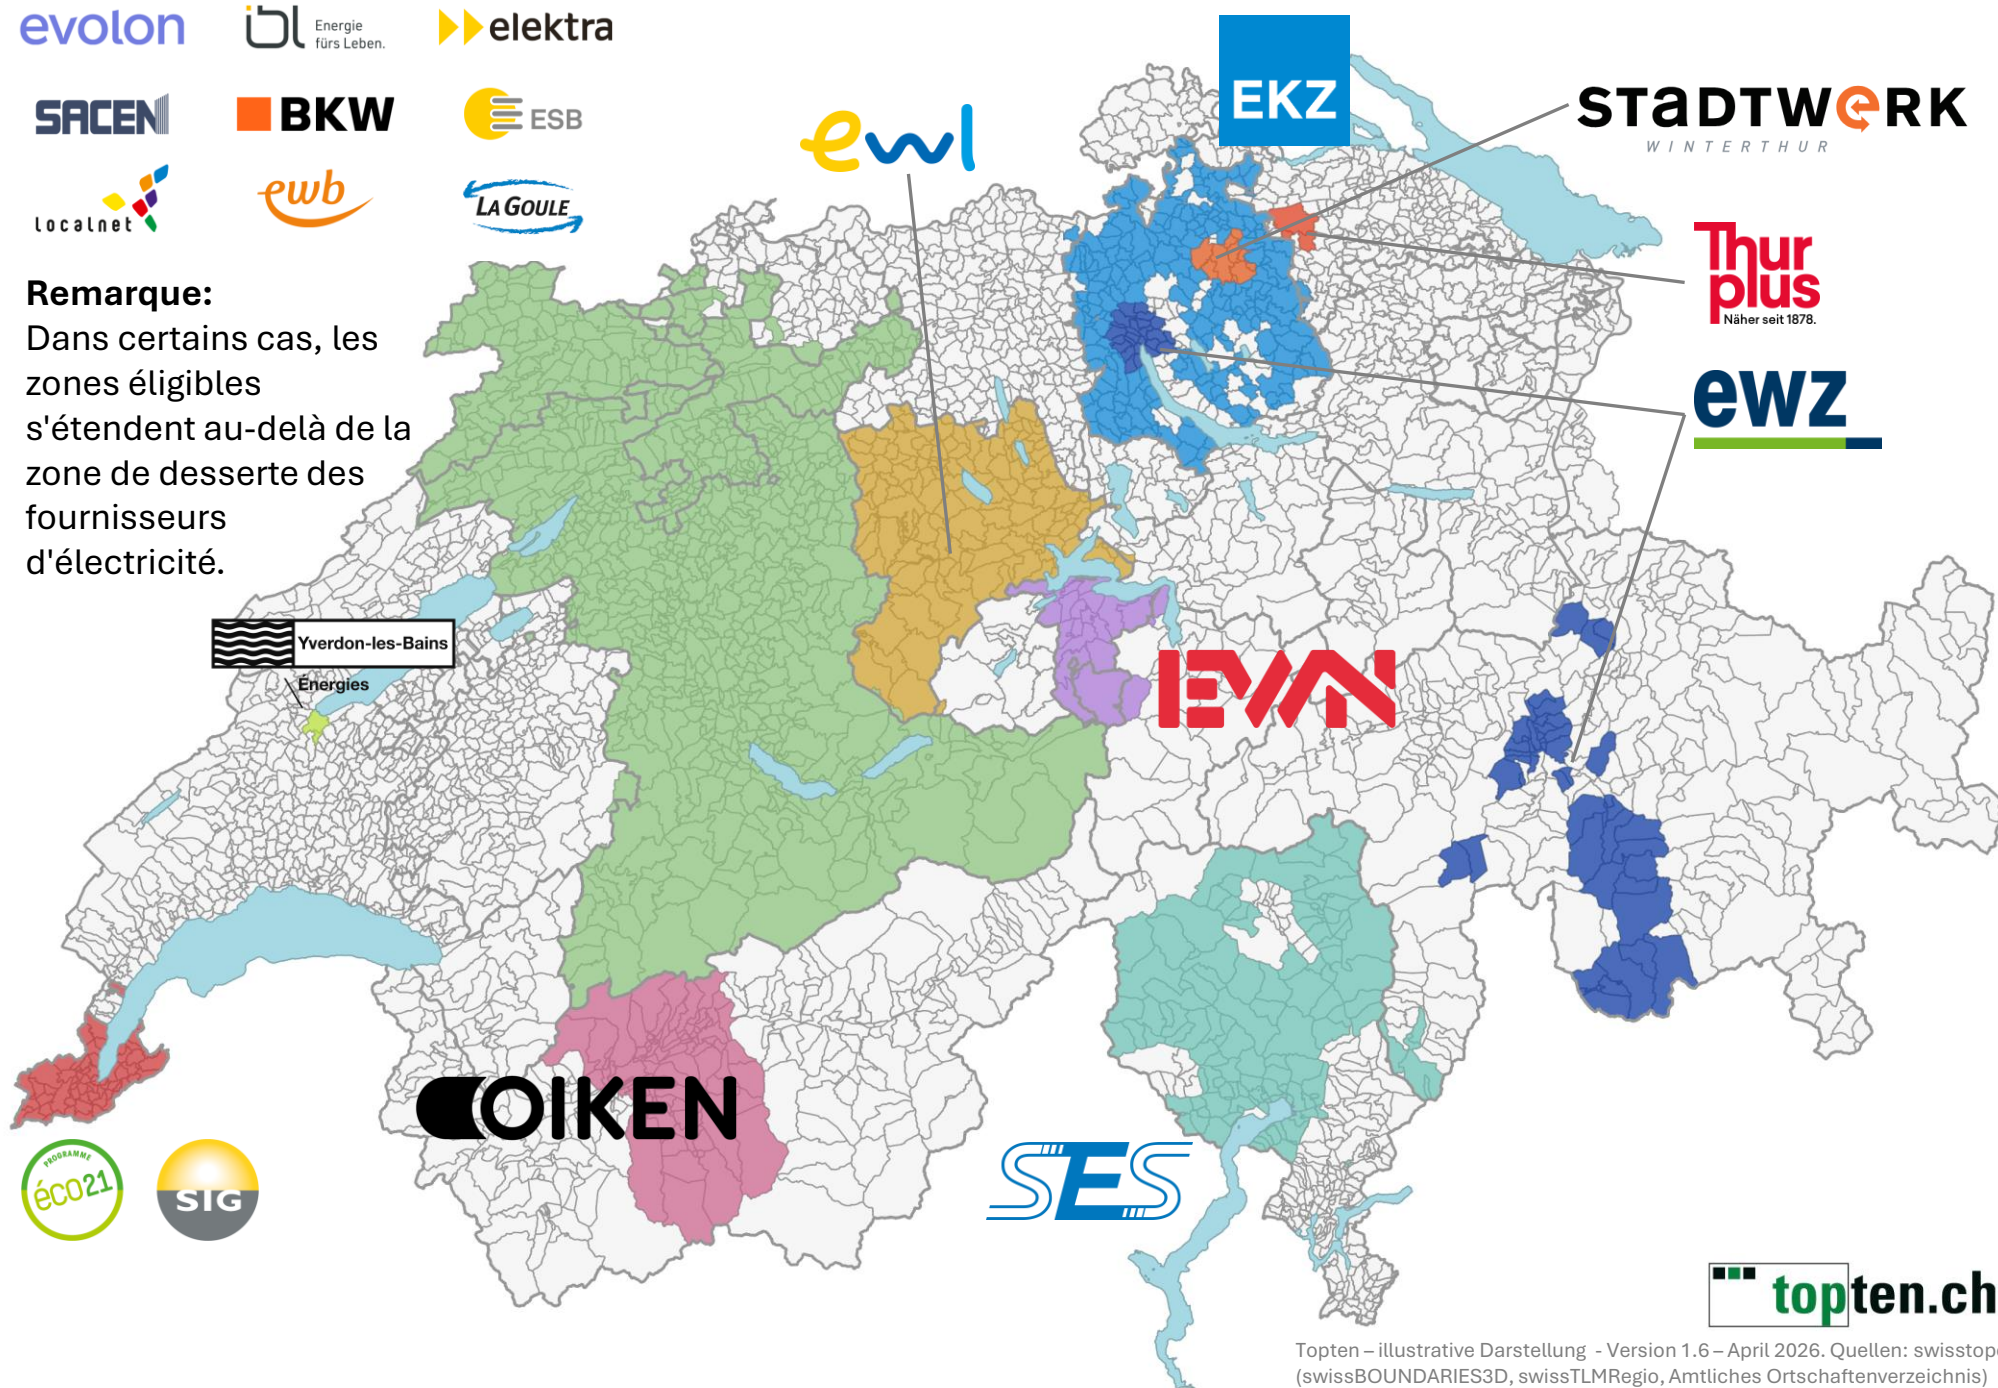

evolon

bl Energie fürs Leben.

elekra

SACEN

BKW

ESB

localnet

ewb

LA GOULE

**Remarque:**  
Dans certains cas, les zones éligibles s'étendent au-delà de la zone de desserte des fournisseurs d'électricité.

Yverdon-les-Bains Energies

PROGRAMME éco21

SIG