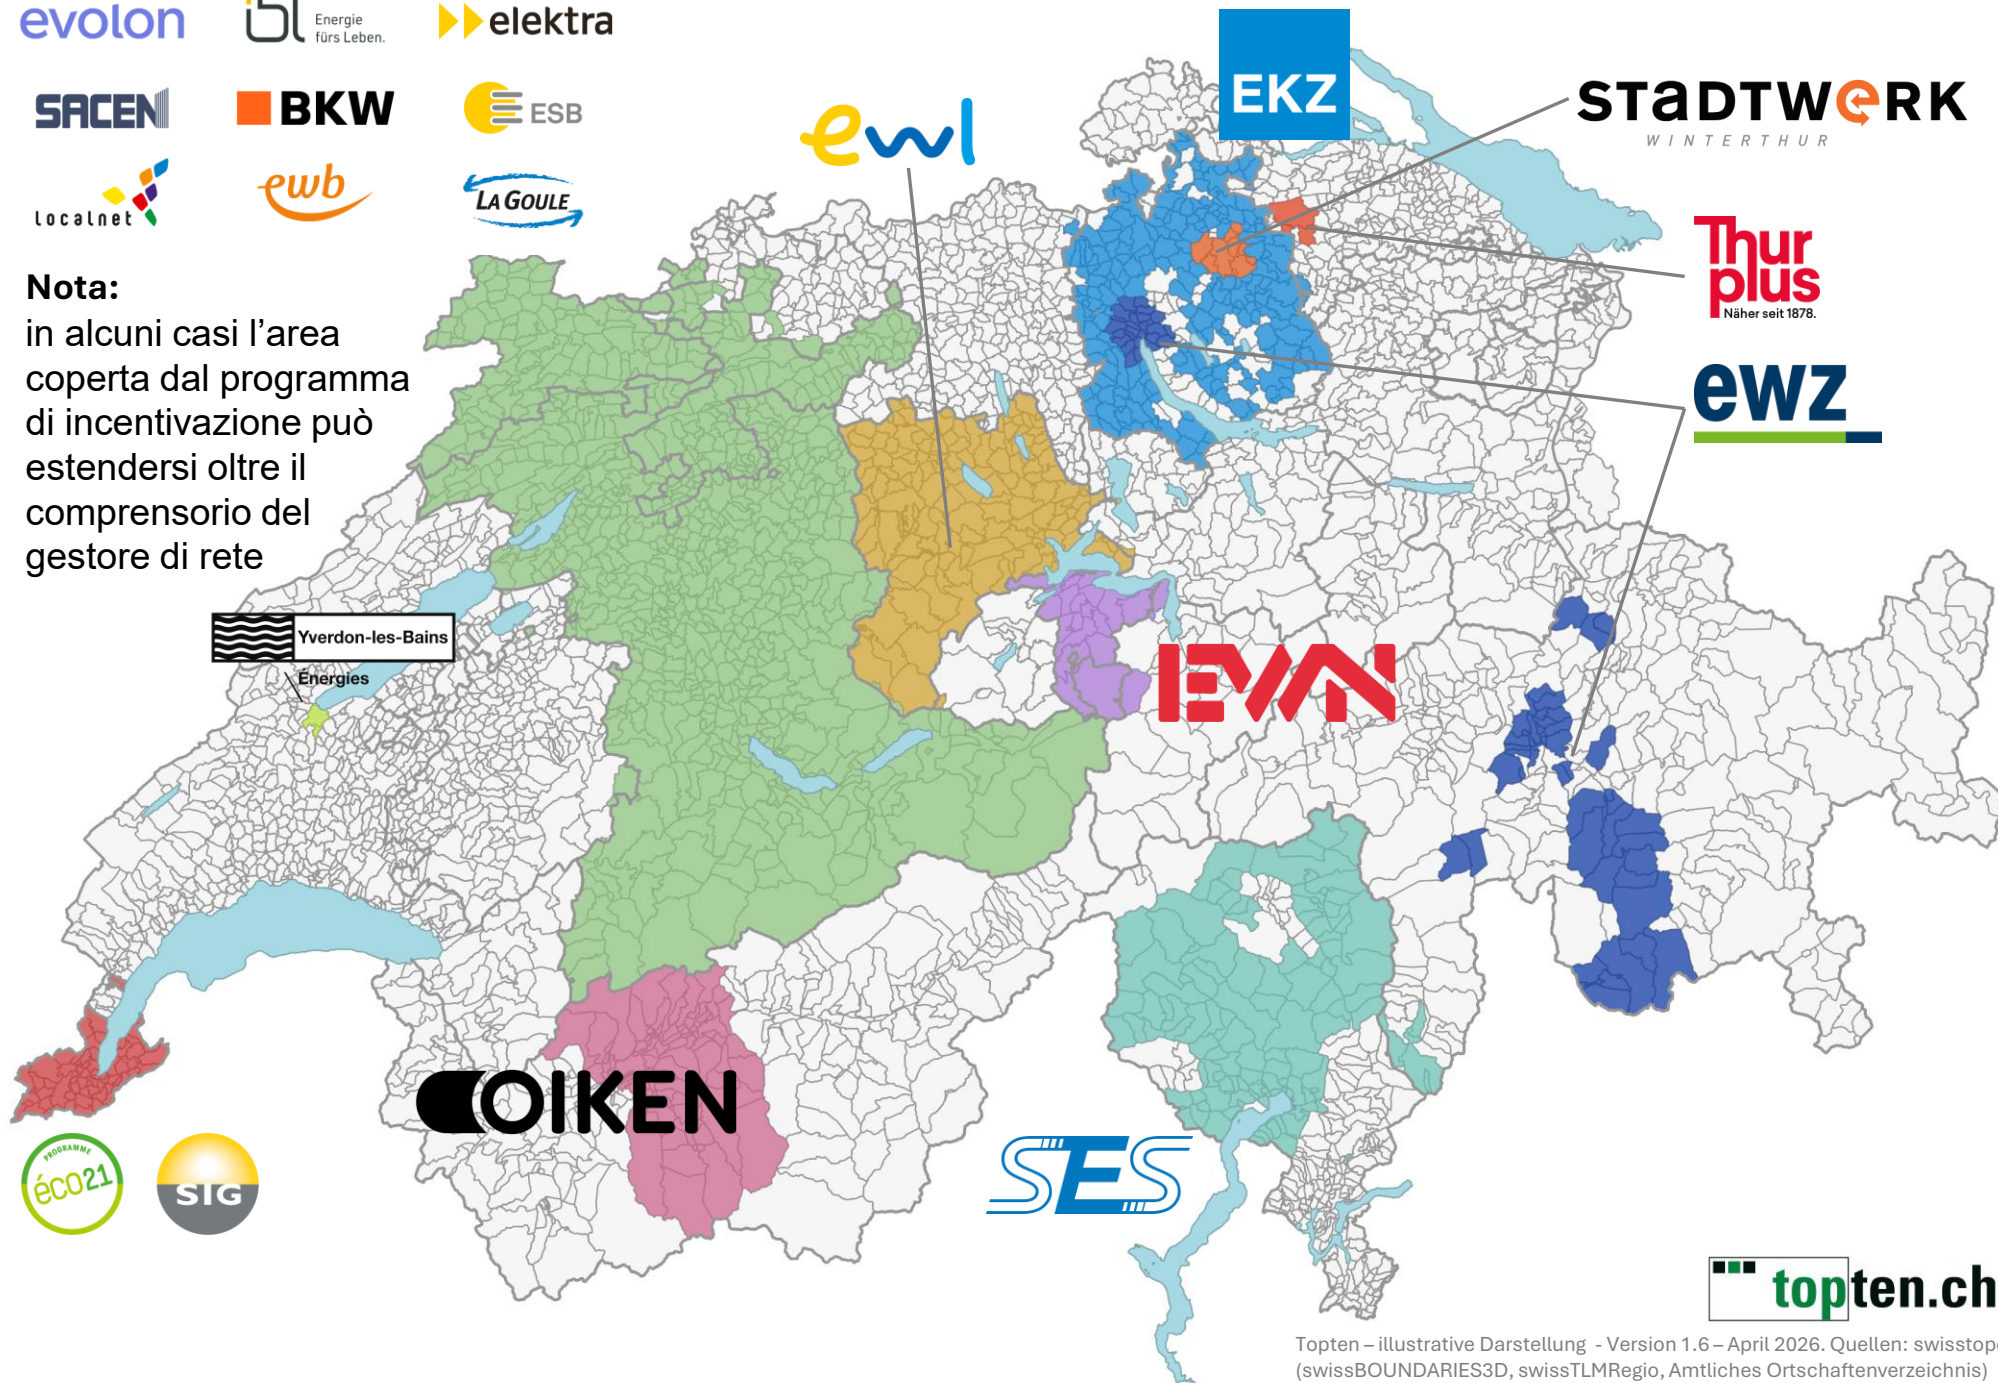

evolun

ul Energie fürs Leben.

elekra

SACEN

BKW

ESB

localnet

ewb

LA GOULE

Nota:

in alcuni casi l'area coperta dal programma di incentivazione può estendersi oltre il comprensorio del gestore di rete

Yverdon-les-Bains
Energies

PROGRAMME
éCO21

SIG

topten.ch